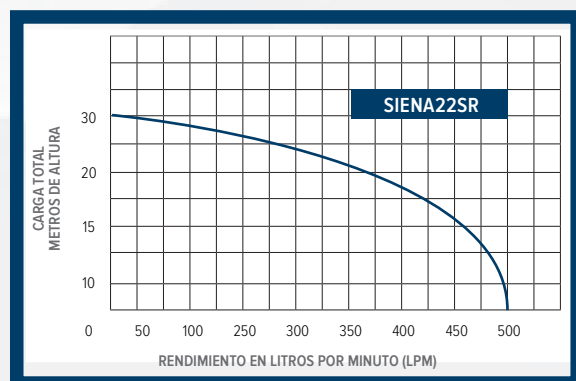

SIENA22SR

MOTOPOMPE A BENZINA

La Motobombas a gasolina SIENA22SR son la opción perfecta para situaciones donde se necesite un rendimiento de alta presión, ya que suministran un poderoso caudal de agua.

PROFESSIONAL

MODELO	SIENA22SR
COMBUSTIBLE	A GASOLINA
TIEMPOS	4 TIEMPOS
POTENCIA	6.5 HP
DESPLAZAMIENTO	190 CC
ENCENDIDO	MANUAL
SUCCIÓN/ DESCARGA	2" / 2"
ALTURA	0-30 M
LPM	500 LPM

VISTA
BOMBA

GARANTIA
12
MESES